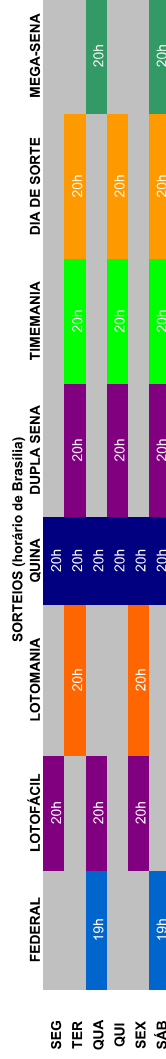

(1) Extração especial mensal milionária.

(2) Sorteio Especial da Lotofácil da Independência

(3) Mega-Semana de Primavera

As apostas encerram:

- LOTECA às 14h de sábado.

- Demais Modalidades: uma (01) hora antes do sorteio.